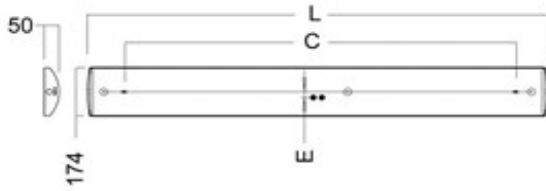

Tegninger

i20	L	C	E
14W	630	400	20.5
28/54W	1230	1000	20.5
35/49W	1530	1300	20.5
i20-600 LED	630	400	
i20-1200 LED	1230	1000